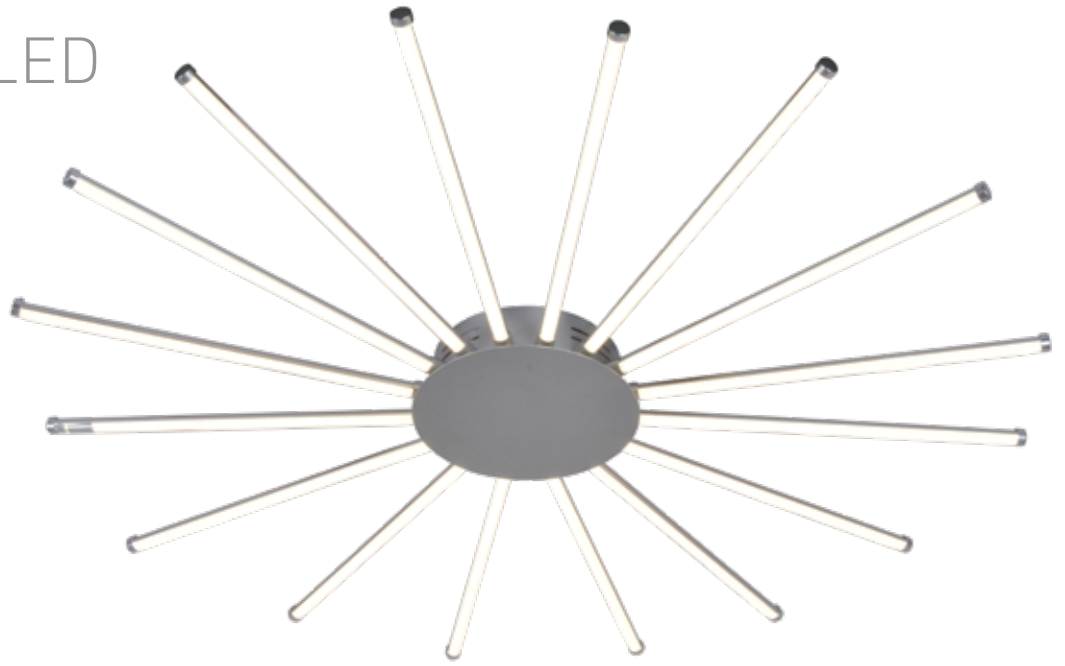

ASTER MODERN LED

2379-16U
D820*H60
16*LED*7W,
7600LM, 4000K,
included
metal

2379-12U
D690*H60
12*LED*6W,
4800LM, 4000K,
included
metal