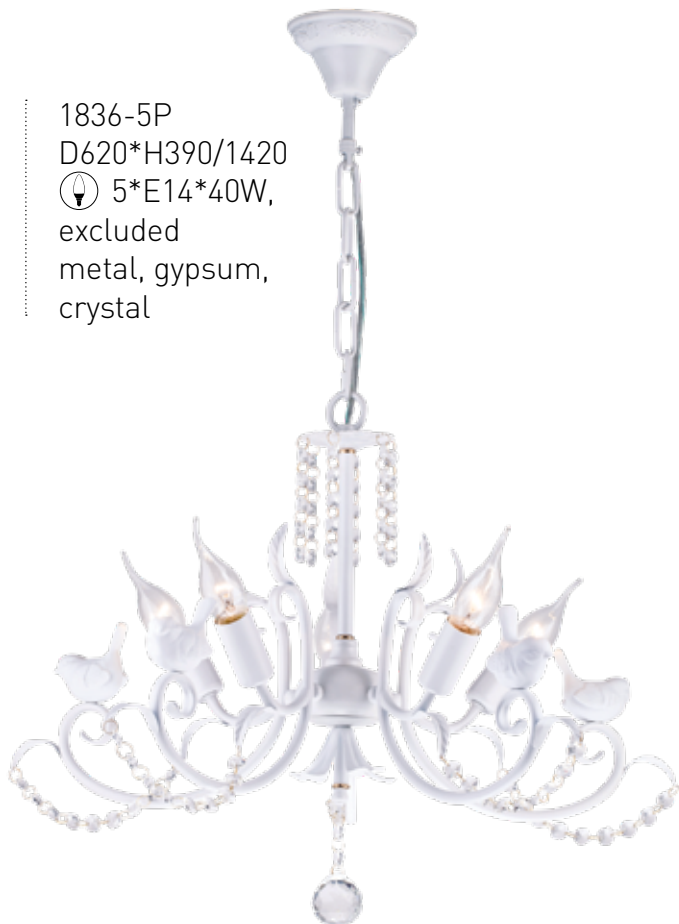

WHITE
WEIß
БЕЛЫЙ

CLEAR CRYSTAL
KLARER KRISTALL
ПРОЗРАЧНЫЙ
ХРУСТАЛЬ

CARDELLINO CLASSIC

1836-7P
D720*H390/1420
⦿ 7*E14*40W,
excluded
metal, gypsum,
crystal

1836-5P
D620*H390/1420
⦿ 5*E14*40W,
excluded
metal, gypsum,
crystal