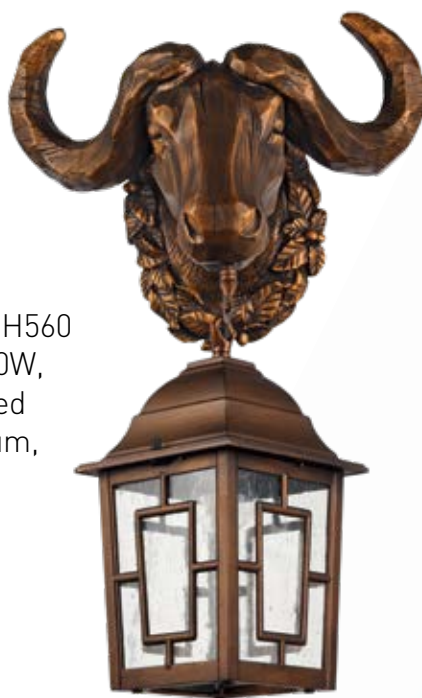

BROWN
BRAUN
КОРИЧНЕВЫЙ

GLASS WITH BUBBLES
GLAS MIT BLASEN
СТЕКЛО С
ВОЗДУШНЫМИ
ПУЗЫРЬКАМИ

1849-1W
D260*W340*H530
1*E27*60W,
IP44, excluded
metal, gypsum,
glass

2031-1W
D180*W310*H390
1*E27*60W,
IP44, excluded
metal, gypsum,
glass