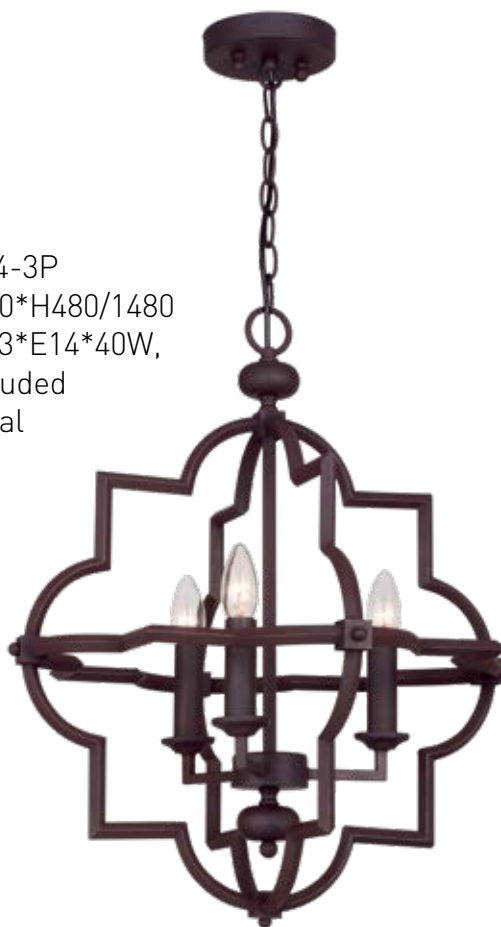

COFFEE
KAFFEEBRAUN
КОФЕЙНЫЙ