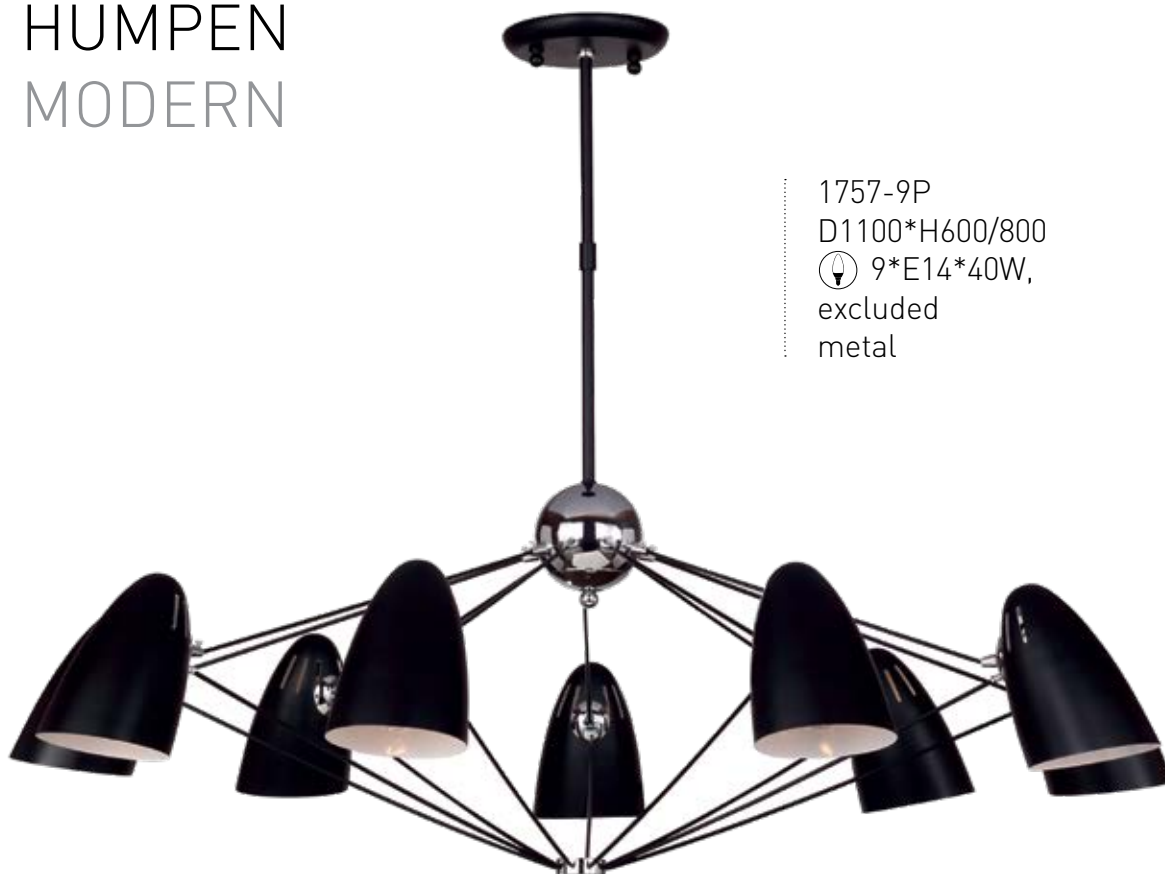

1754-6P
D900*H1000
6*E27*40W,
excluded
metal

BLACK
SCHWARZ
ЧЕРНЫЙ

WHITE
WEIß
БЕЛЫЙ

1755-15P
D1050*H750/1400
💡 15*E27*40W,
excluded
metal

1754-15P
D1050*H750/1400
💡 15*E27*40W,
excluded
metal

HUMPEN MODERN

1757-9P
D1100*H600/800
⦿ 9*E14*40W,
excluded
metal