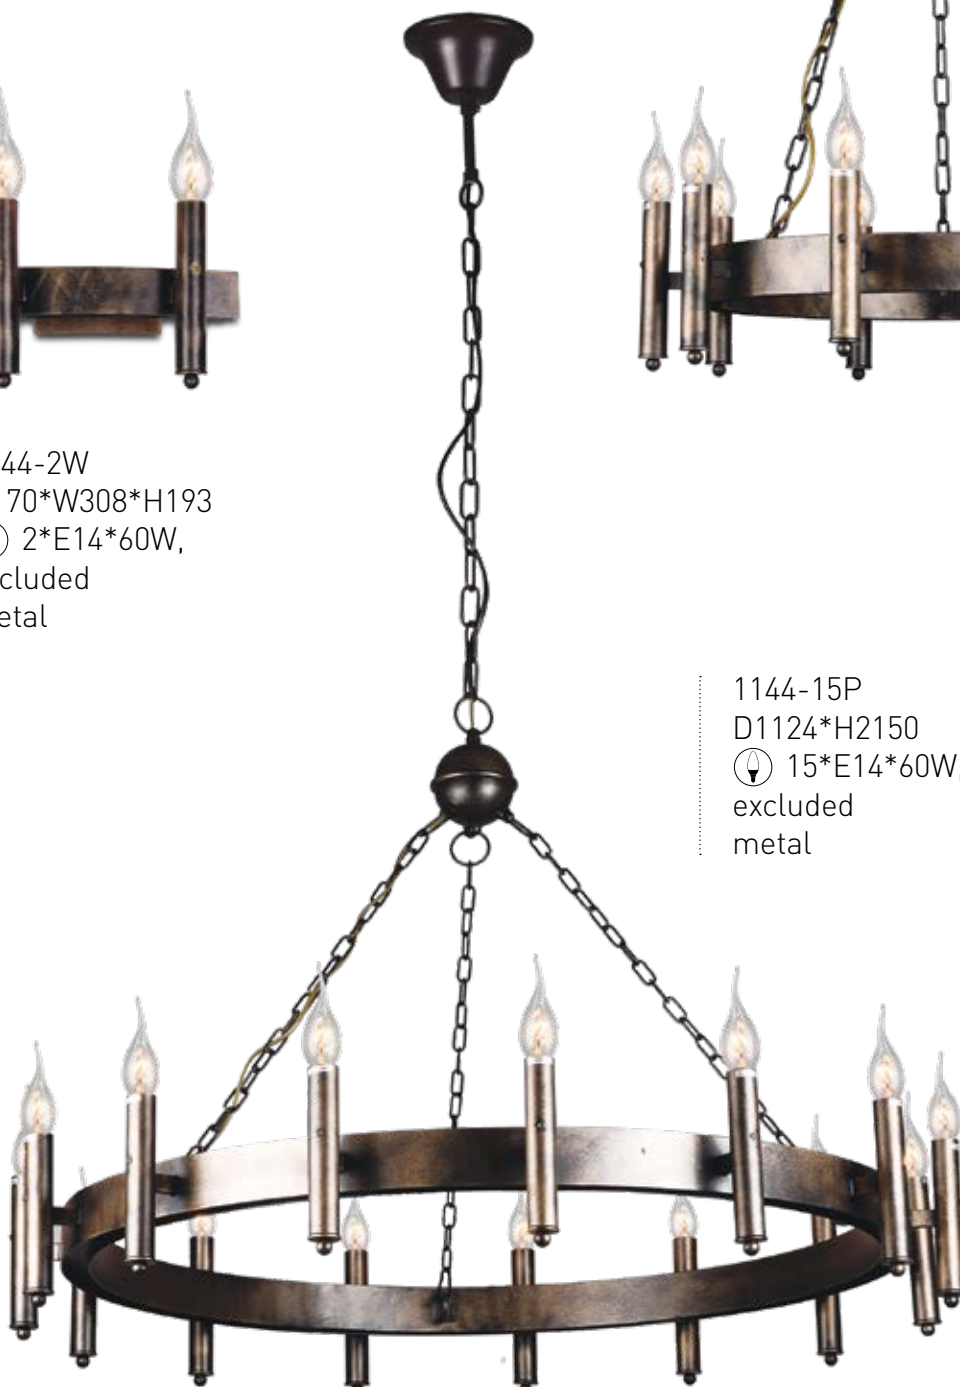

1144-2W
D170*W308*H193
⦿ 2*E14*60W,
excluded
metal

1144-15P
D1124*H2150
⦿ 15*E14*60W,
excluded
metal