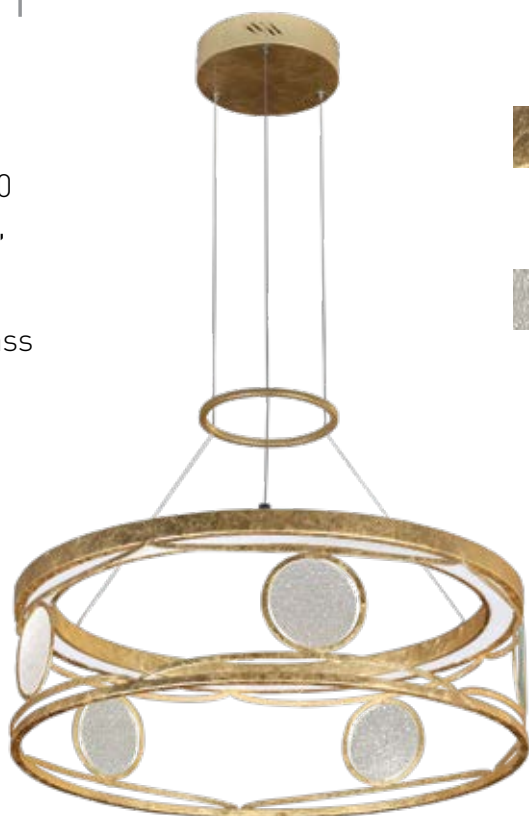

ROCCO COUNTRY

2354-5P
D550*H550/1200
1*LED*57W,
5700LM, 4000K,
included
metal, acryl, glass

GOLD FOIL
GOLDFOLIE
ЗОЛОТАЯ
ФОЛЬГА

GLASS WITH
CRACKED EFFECT
GLAS MIT
RISSEFFEKT
СТЕКЛО С ЭФФЕКТОМ
ТРЕЩИНОК