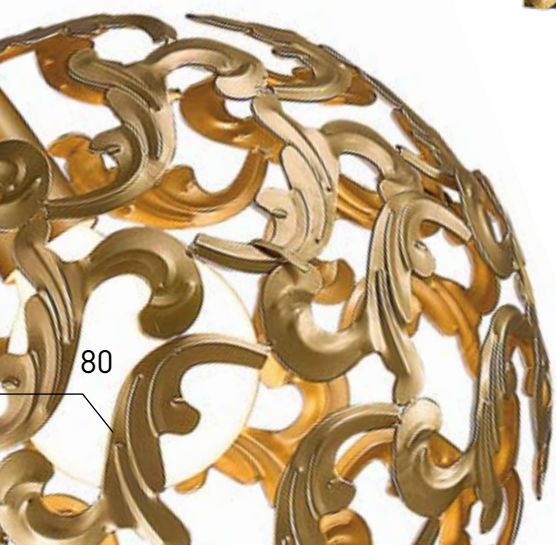

DORATA CLASSIC

1469-1U
D200*H230
💡 1*E27*60W,
excluded
metal

1469-1P
D300*H340/1546
💡 1*E27*60W,
excluded
metal

1469-1W
D95*W120*H320
💡 1*E14*40W,
excluded
metal

80

PAINTED GOLD
GEMALTES GOLD
ОКРАШЕННОЕ ЗОЛОТО