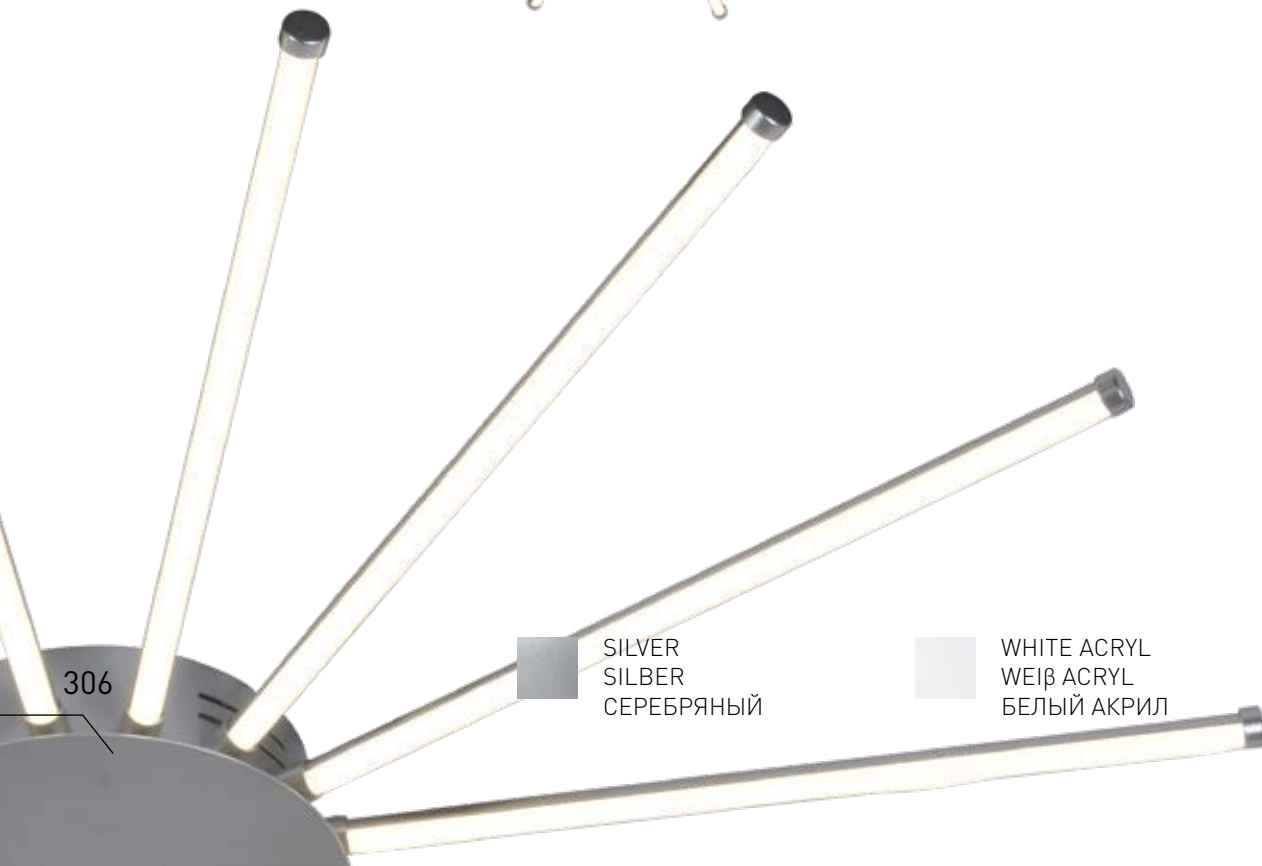

306

SILVER
SILBER
СЕРЕБРЯНЫЙ

WHITE ACRYL
WEIß ACRYL
БЕЛЫЙ АКРИЛ