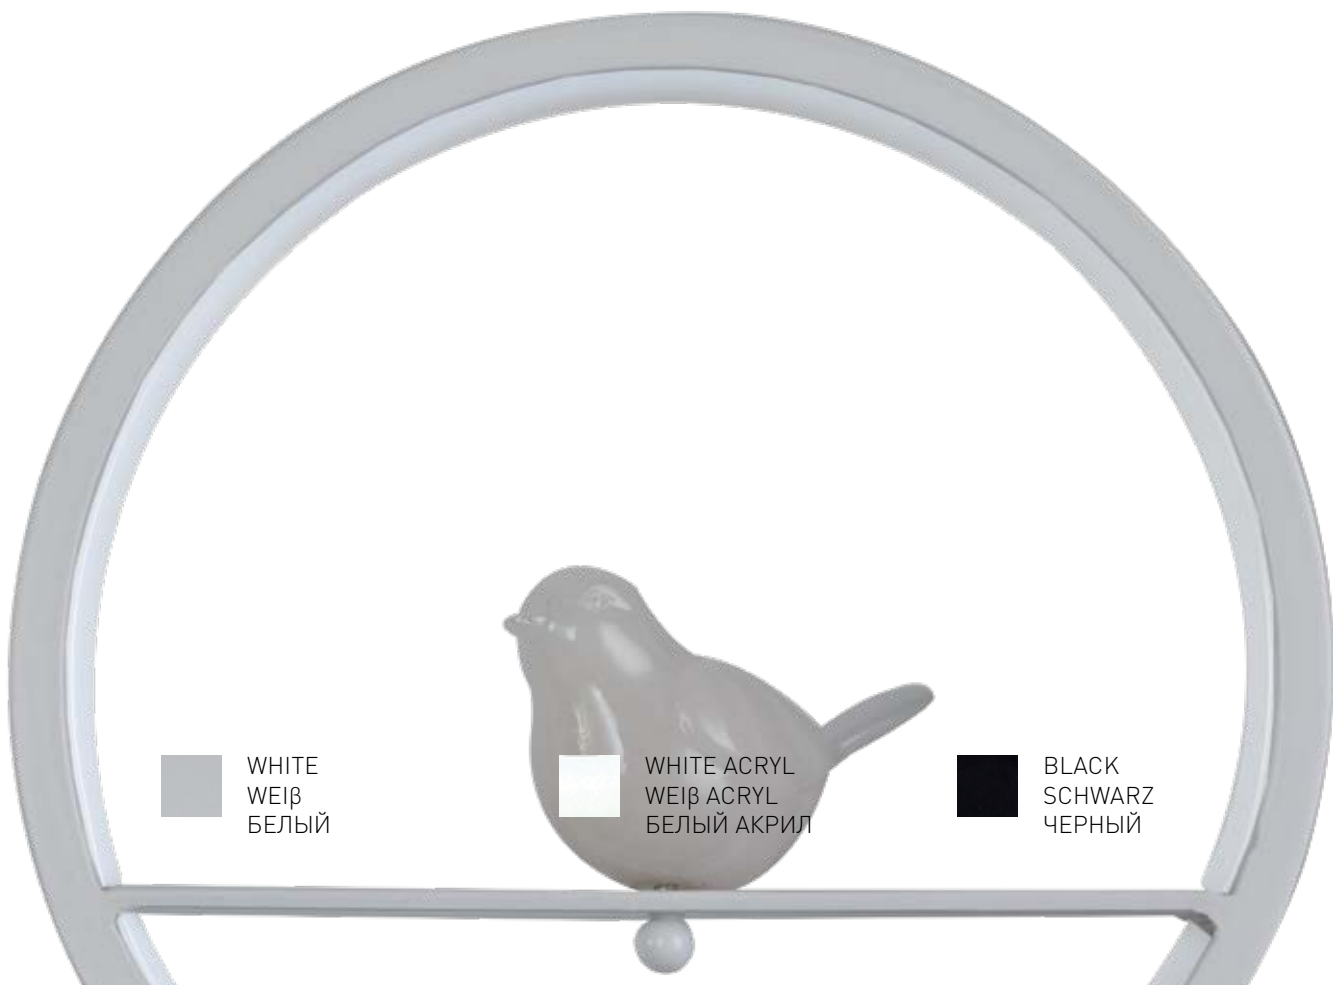

WHITE
WEIß
БЕЛЫЙ

WHITE ACRYL
WEIß ACRYL
БЕЛЫЙ АКРИЛ

BLACK
SCHWARZ
ЧЕРНЫЙ