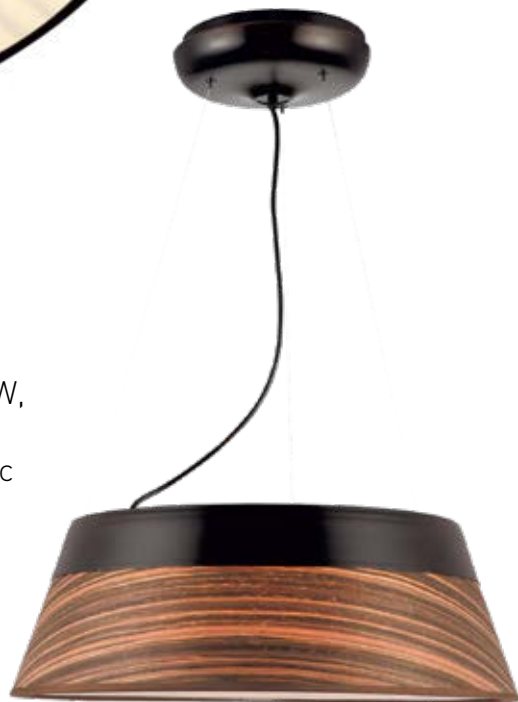

1356-5PC
D550*H180/1180
5*E27CFL*25W,
excluded
metal, wood, fabric

BLACK
SCHWARZ
ЧЕРНЫЙ

WOOD VENEER ZEBRANO
ZEBRA HOLZFURNIER
ШПОН СВЕТОГО ЗЕБРАНО