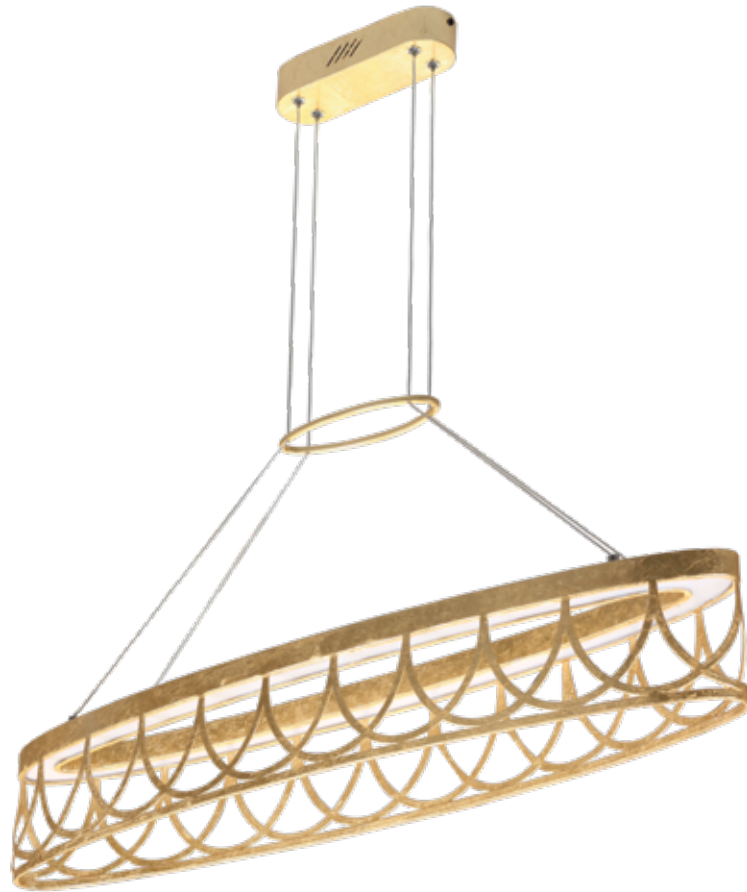

2498-10P
L1000*W180*H180/1270
LED*42W,
3360LM, 3000K,
included
metal, acryl

VINTAGE GOLD
ALTGOLD
ВИНТАЖНОЕ
ЗОЛОТО

WHITE ACRYL
WEIß ACRYL
БЕЛЫЙ АКРИЛ

LENA COUNTRY

Favourite 2019 · Country

2355-5P
L800*W150*H550/1200
① 1*LED*57W,
5700LM, 4000K,
included
metal, acryl